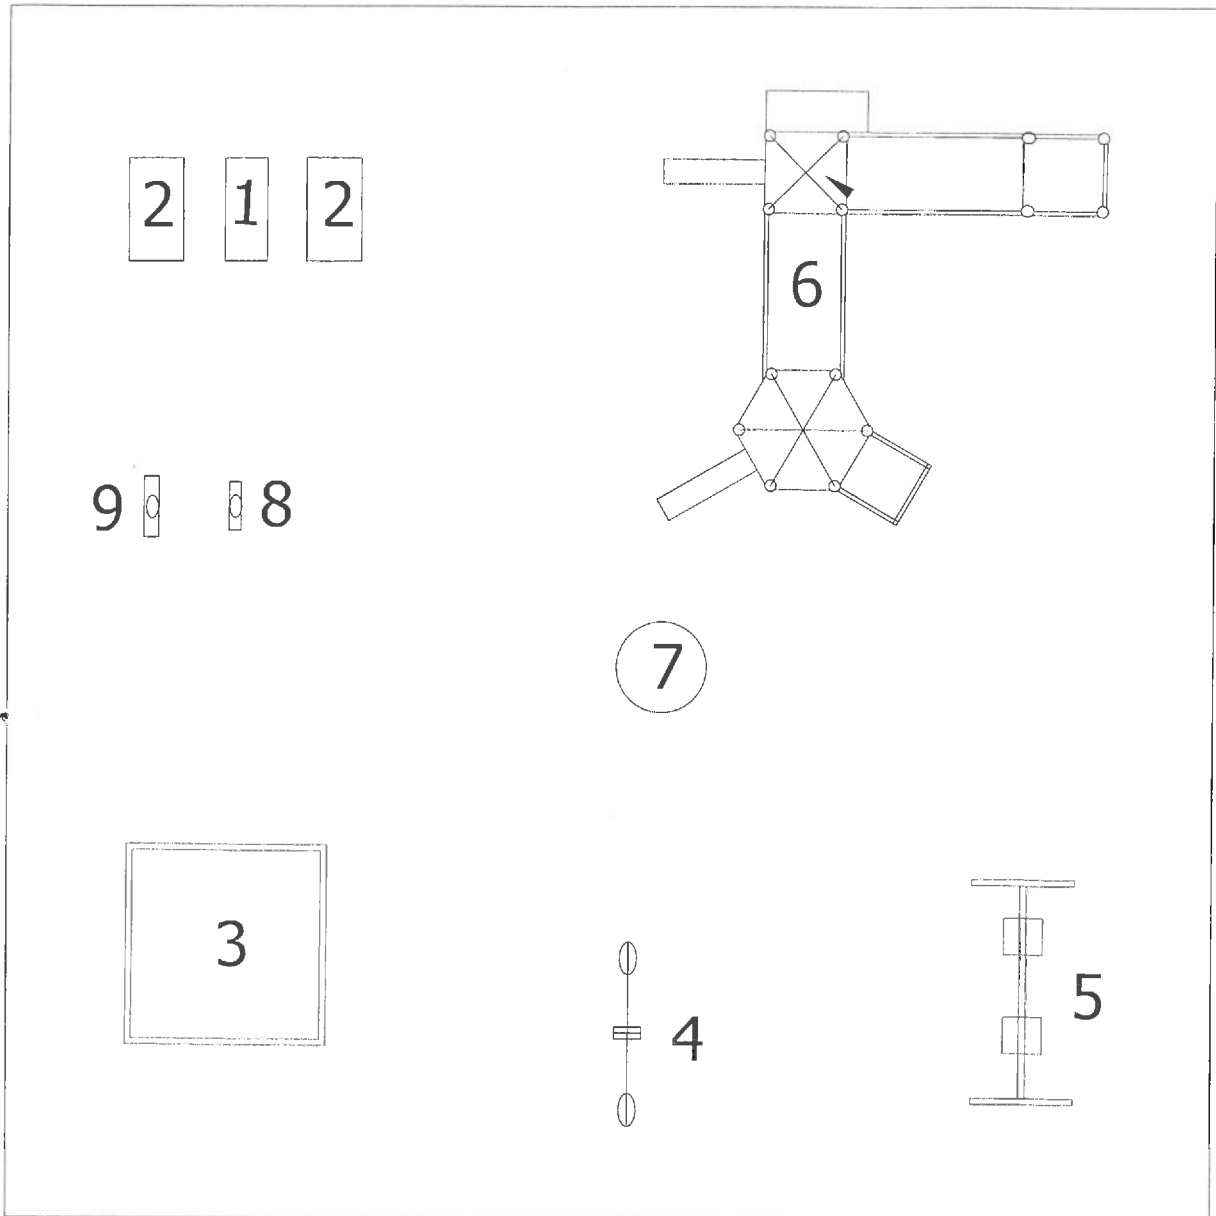

20 m

20 m

LEGENDA

plac zabaw

- 1 - stół
- 2 - ławka
- 3 - piaskownica
- 4 - huśtawka wagowa
- 5 - huśtawka podwójna
- 6 - zestaw ze zjeżdżalnią
- 7 - karuzela tarczowa
- 8 - kaczka na sprężynie
- 9 - konik na sprężynie

TYTUŁ OPRACOWANIA	BUDOWA PLACU ZABAW W KOZŁOWIE BISKUPIM	1 Nr rysunku
ADRES OBIEKTU	Kozłów Biskupi, gm. Nowa Sucha działka nr ewid. 372	
INWESTOR	GMINA NOWA SUCHA Nowa Sucha 50, 96-513 Nowa Sucha	Data 11.2010
NAZWA RYSUNKU	Plac zabaw	skala 1:125
OPRACOWAŁ PROJEKTOWAŁ	inż. Wojciech Kraszewski	